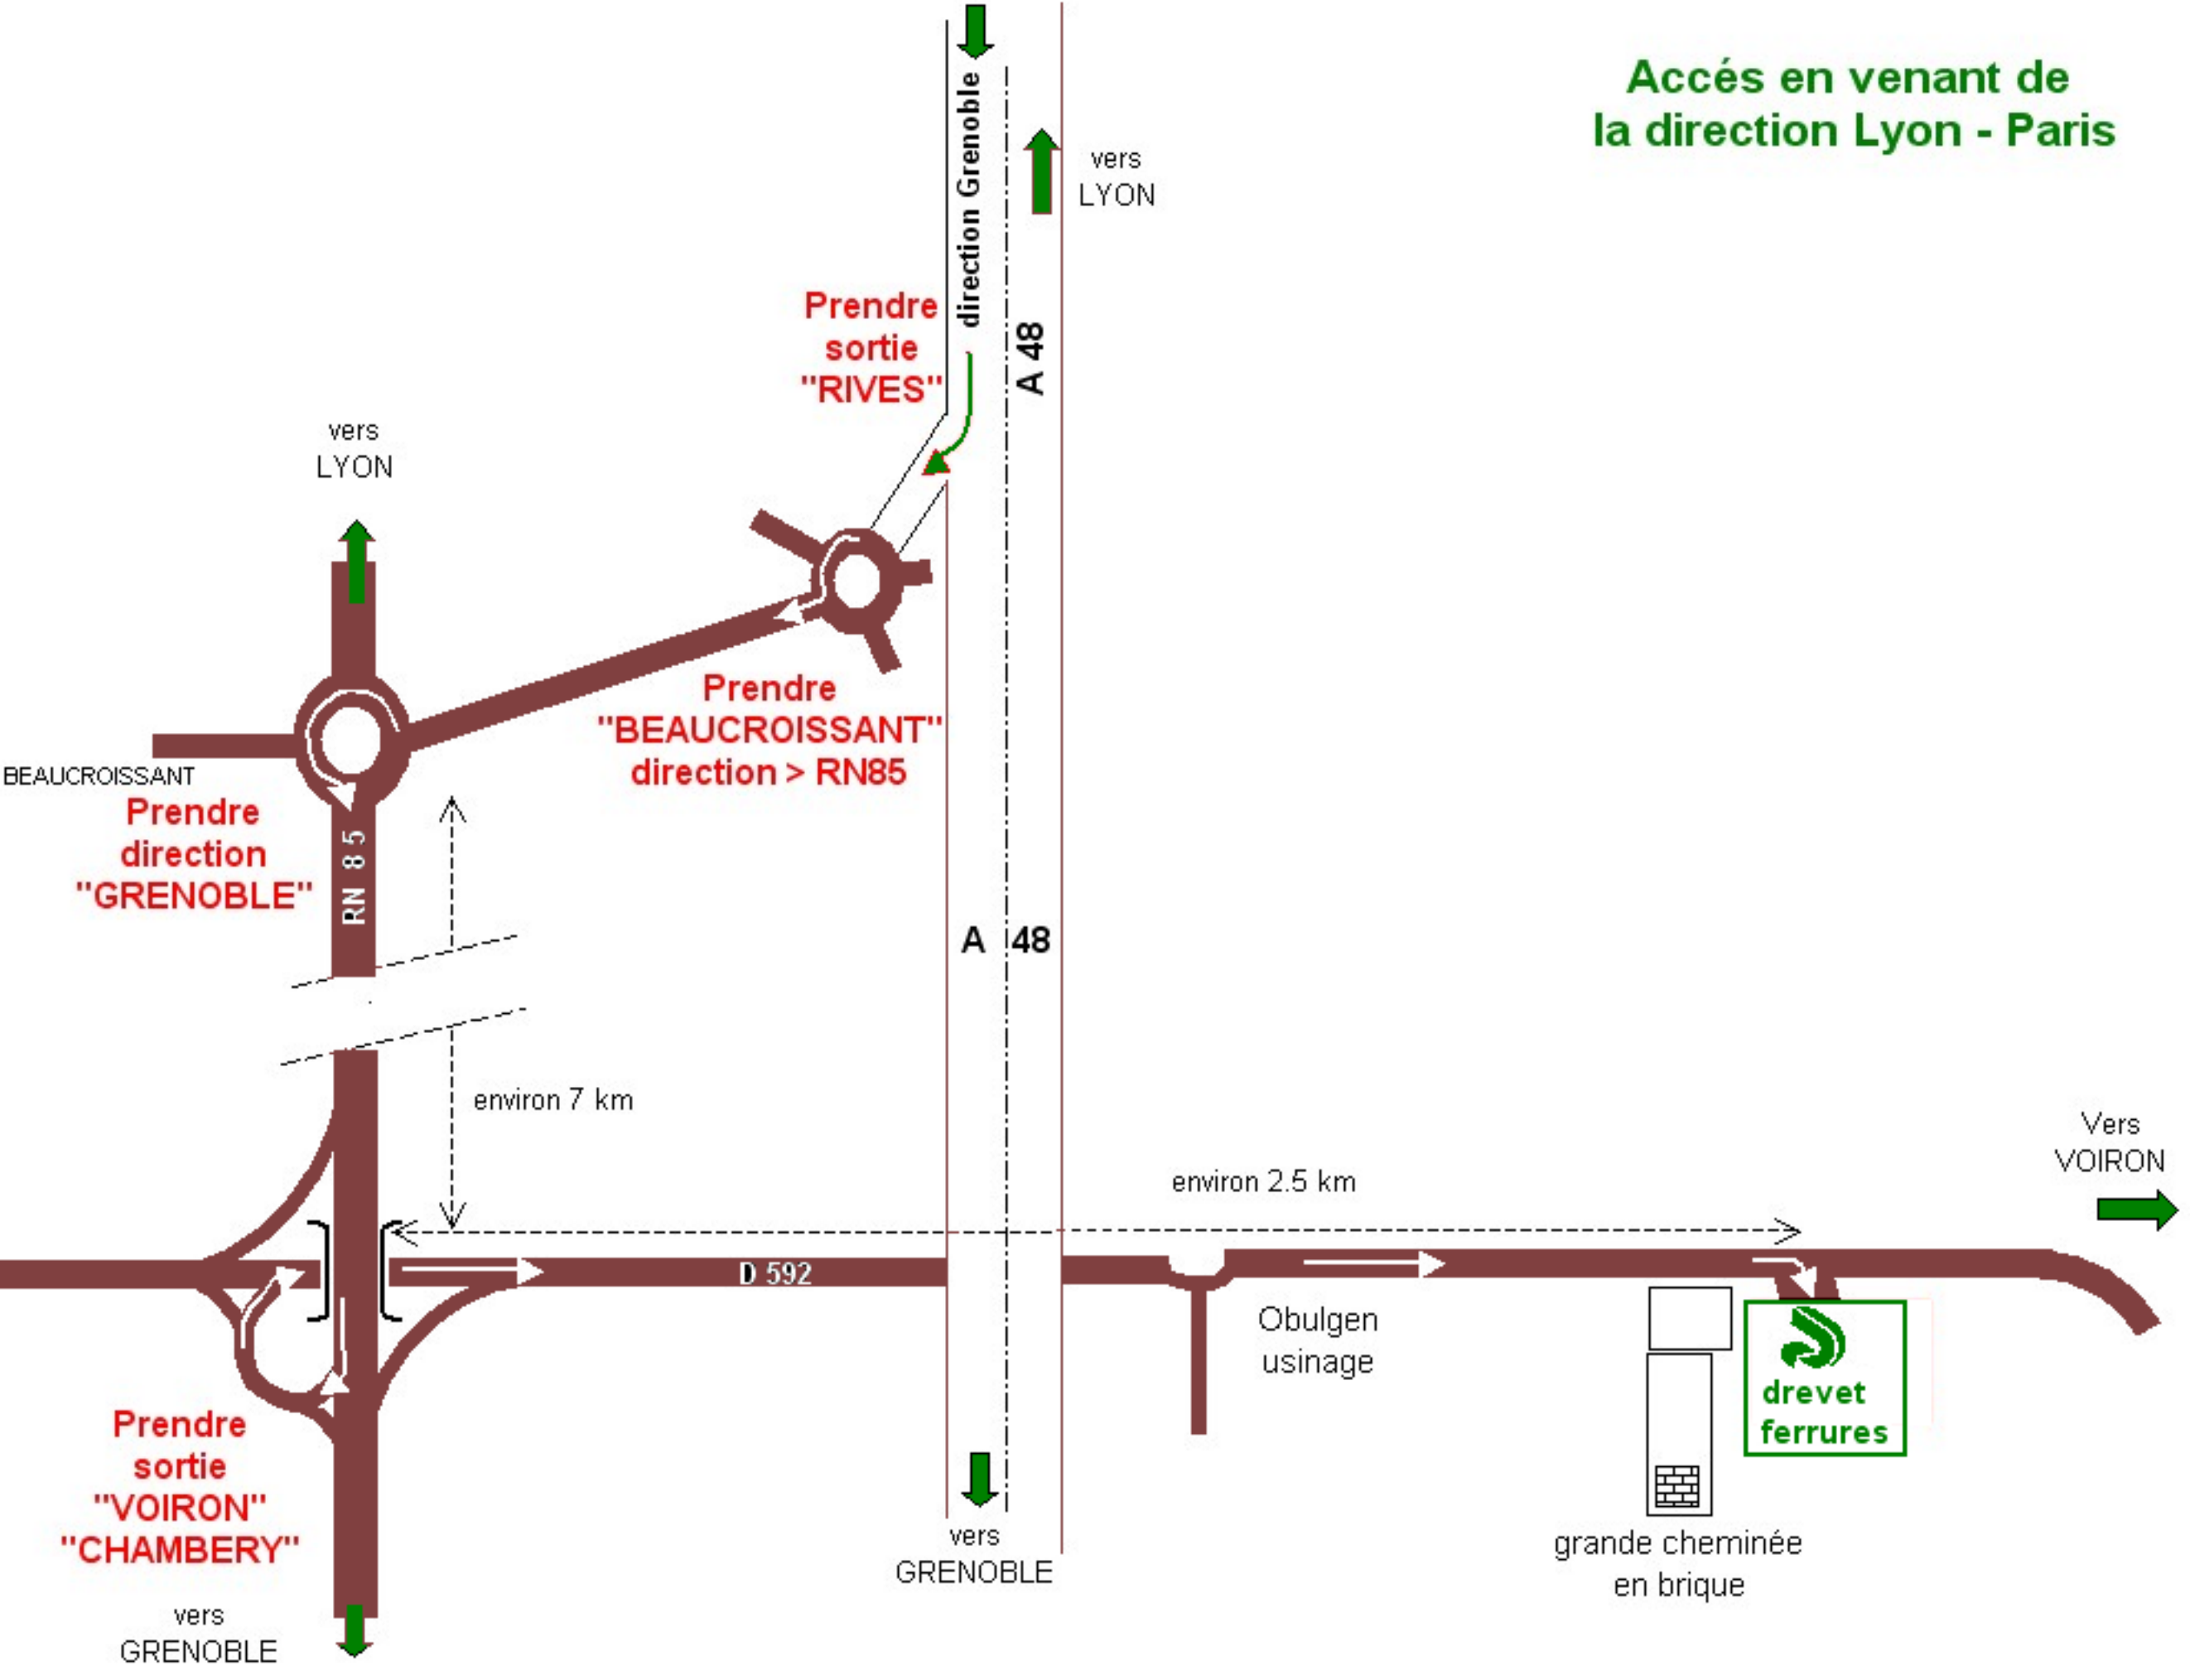

Accès en venant de la direction Lyon - Paris

vers LYON

direction Grenoble

A 48

Prendre sortie "RIVES"

vers LYON

Prendre "BEAUCROISSANT" direction > RN85

Prendre direction "GRENOBLE"

RN 85

A 48

environ 7 km

environ 2.5 km

Vers VOIRON

D 592

Obulgen usinage

drevet ferrures

grande cheminée en brique

Prendre sortie "VOIRON" "CHAMBERY"

vers GRENOBLE

vers GRENOBLE